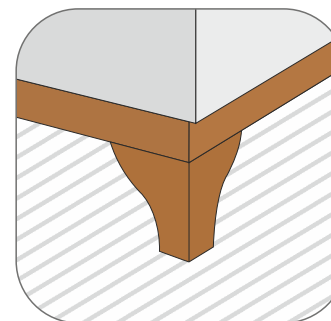

Agnieszka Kasińska

Polecam
Projektant mebla

CALLE

Klasyka przekorna

www.dab-meble.com

	Wysokoelastyczna pianka Elastic foam
	Sprężyny faliste Zig zag spring
	Plecy tapicerowane Upholstered back
	Meble do samodzielnego montażu Self assembly
	Elementy drewniane Wooden parts
	Pojemnik na pościel Bed container

Komfort siedziska
Sitting comfort

Drewniane nogi
Wooden legs

pow. spania 134 x 210
sleeping area

SCHEMAT WYKOŃCZEŃ | Diagram finishes

 tkanina A
fabric A

 elementy dekoracyjne
decorative elements