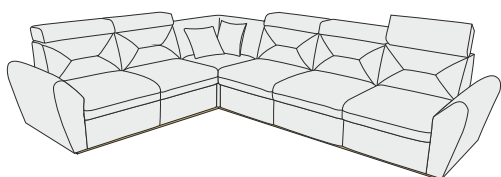

*Jolanta Rozved*

Polecam  
Projektant mebla

**OTI**  
Klasyk nieoczywisty

[www.dab-meble.com](http://www.dab-meble.com)

**Mebel modułowy**  
Modular furniture

**Ruchome zagłówki**  
Movable headrests

**Komfort siedziska**  
Sitting comfort

**Drewniana rama**  
Wooden frame

pow. spania 132 x 198  
sleeping area

**SCHEMAT WYKOŃCZEŃ** | Diagram finishes

- tkanina A  
fabric A
- elementy dekoracyjne  
decorative elements

	<b>Wysokoelastyczna pianka</b> Elastic foam
	<b>Sprężyny faliste</b> Zig zag spring
	<b>Plecy tapicerowane</b> Upholstered back
	<b>Meble do samodzielnego montażu</b> Self assembly
	<b>Elementy drewniane</b> Wooden parts
	<b>Pojemnik na pościel</b> Bed container
	<b>Komfort siedziska: bardzo miękkie</b> Sitting comfort: very soft