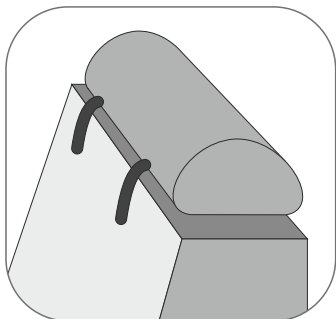

*Jolanta Rozved*

Polecam  
Projektant mebla

**OTI**  
Klasyk nieoczywisty

[www.dab-meble.com](http://www.dab-meble.com)

**Mebel modułowy**  
Modular furniture

**Ruchome zagłówki**  
Movable headrests

**Komfort siedziska**  
Sitting comfort

**Drewniana rama**  
Wooden frame

pow. spania 132 x 198  
sleeping area

**SCHEMAT WYKOŃCZEŃ** | Diagram finishes

- tkanina A  
fabric A
- elementy dekoracyjne  
decorative elements

	<b>Wysokoelastyczna pianka</b> Elastic foam
	<b>Sprężyny faliste</b> Zig zag spring
	<b>Plecy tapicerowane</b> Upholstered back
	<b>Meble do samodzielnego montażu</b> Self assembly
	<b>Elementy drewniane</b> Wooden parts
	<b>Pojemnik na pościel</b> Bed container
	<b>Komfort siedziska: bardzo miękkie</b> Sitting comfort: very soft