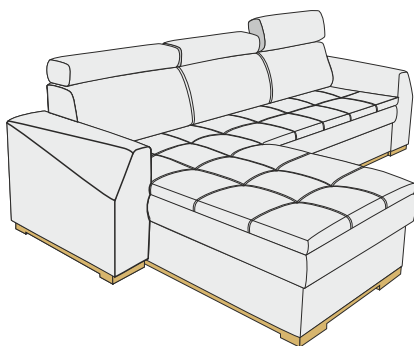

Agnieszka Kasińska

Polecam
Projektant mebla

GOJA
Asymetria Ujarzmiona

www.dab-meble.com

Drewniana rama
Wooden frame

Ruchome zagłówki
Movable headrests

Unikalny szczyt
Unique shape of armrests

Komfort siedziska
Sitting comfort

pow. spania 131 x 217
sleeping area

SCHEMAT WYKOŃCZEŃ | Diagram finishes

tkanina A
fabric A
 elementy dekoracyjne
decorative elements

	Wysokoelastyczna pianka Elastic foam
	Sprężyny faliste Zig zag spring
	Plecy tapicerowane Upholstered back
	Meble do samodzielnego montażu Self assembly
	Elementy drewniane Wooden parts
	Pojemnik na pościel Bed container
	Komfort siedziska: bardzo miękkie Sitting comfort: very soft