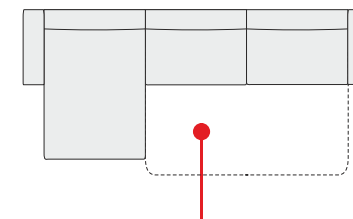

Agnieszka Kasińska

Polecam
Projektant mebla

GOJA
Asymetria Ujarzmiona

www.dab-meble.com

Drewniana rama
Wooden frame

Ruchome zagłówki
Movable headrests

Unikalny szczyt
Unique shape of armrests

Komfort siedziska
Sitting comfort

pow. spania 131 x 217
sleeping area

SCHEMAT WYKOŃCZEŃ | Diagram finishes

tkanina A
fabric A
 elementy dekoracyjne
decorative elements

	Wysokoelastyczna pianka Elastic foam
	Sprężyny faliste Zig zag spring
	Plecy tapicerowane Upholstered back
	Meble do samodzielnego montażu Self assembly
	Elementy drewniane Wooden parts
	Pojemnik na pościel Bed container
	Komfort siedziska: bardzo miękkie Sitting comfort: very soft