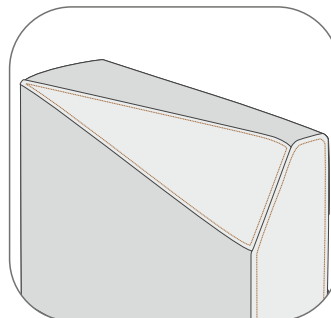

Agnieszka Kasińska

Polecam
Projektant mebla

GOJA
Asymetria Ujarzmiona

www.dab-meble.com

Drewniana rama
Wooden frame

Ruchome zagłówki
Movable headrests

Unikalny szczyt
Unique shape of armrests

Komfort siedziska
Sitting comfort

pow. spania 131 x 217
sleeping area

SCHEMAT WYKOŃCZEŃ | Diagram finishes

tkanina A
fabric A
 elementy dekoracyjne
decorative elements

	Wysokoelastyczna pianka Elastic foam
	Sprężyny faliste Zig zag spring
	Plecy tapicerowane Upholstered back
	Meble do samodzielnego montażu Self assembly
	Elementy drewniane Wooden parts
	Pojemnik na pościel Bed container
	Komfort siedziska: bardzo miękkie Sitting comfort: very soft