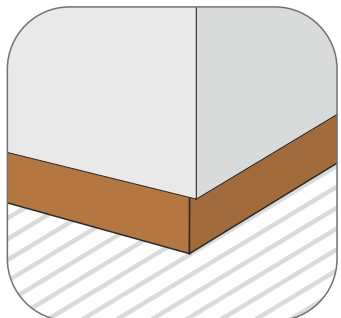

Agnieszka Kasińska

Polecam
Projektant mebla

GOJA
Asymetria Ujarzmiona

www.dab-meble.com

Drewniana rama
Wooden frame

Ruchome zagłówki
Movable headrests

Unikalny szczyt
Unique shape of armrests

Komfort siedziska
Sitting comfort

pow. spania 131 x 217
sleeping area

SCHEMAT WYKOŃCZEŃ | Diagram finishes

tkanina A
fabric A
 elementy dekoracyjne
decorative elements

	Wysokoelastyczna pianka Elastic foam
	Sprężyny faliste Zig zag spring
	Plecy tapicerowane Upholstered back
	Meble do samodzielnego montażu Self assembly
	Elementy drewniane Wooden parts
	Pojemnik na pościel Bed container
	Komfort siedziska: bardzo miękkie Sitting comfort: very soft