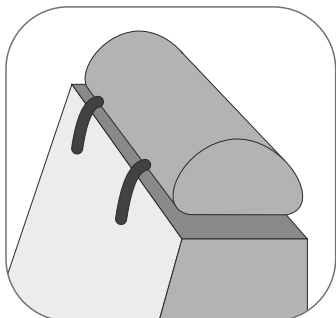

Agnieszka Kasińska

Polecam
Projektant mebla

GOJA
Asymetria Ujarzmiona

www.dab-meble.com

Drewniana rama
Wooden frame

Ruchome zagłówki
Movable headrests

Unikalny szczyt
Unique shape of armrests

Komfort siedziska
Sitting comfort

pow. spania 131 x 217
sleeping area

SCHEMAT WYKOŃCZEŃ | Diagram finishes

tkanina A
fabric A
 elementy dekoracyjne
decorative elements

	Wysokoelastyczna pianka Elastic foam
	Sprężyny faliste Zig zag spring
	Plecy tapicerowane Upholstered back
	Meble do samodzielnego montażu Self assembly
	Elementy drewniane Wooden parts
	Pojemnik na pościel Bed container
	Komfort siedziska: bardzo miękkie Sitting comfort: very soft