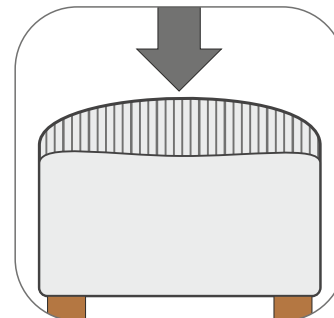

Agnieszka Kasińska

Polecam
Projektant mebla

GOJA
Asymetria Ujarzmiona

www.dab-meble.com

Drewniana rama
Wooden frame

Ruchome zagłówki
Movable headrests

Unikalny szczyt
Unique shape of armrests

Komfort siedziska
Sitting comfort

pow. spania 131 x 217
sleeping area

SCHEMAT WYKOŃCZEŃ | Diagram finishes

tkanina A
fabric A
 elementy dekoracyjne
decorative elements

	Wysokoelastyczna pianka Elastic foam
	Sprężyny faliste Zig zag spring
	Plecy tapicerowane Upholstered back
	Meble do samodzielnego montażu Self assembly
	Elementy drewniane Wooden parts
	Pojemnik na pościel Bed container
	Komfort siedziska: bardzo miękkie Sitting comfort: very soft